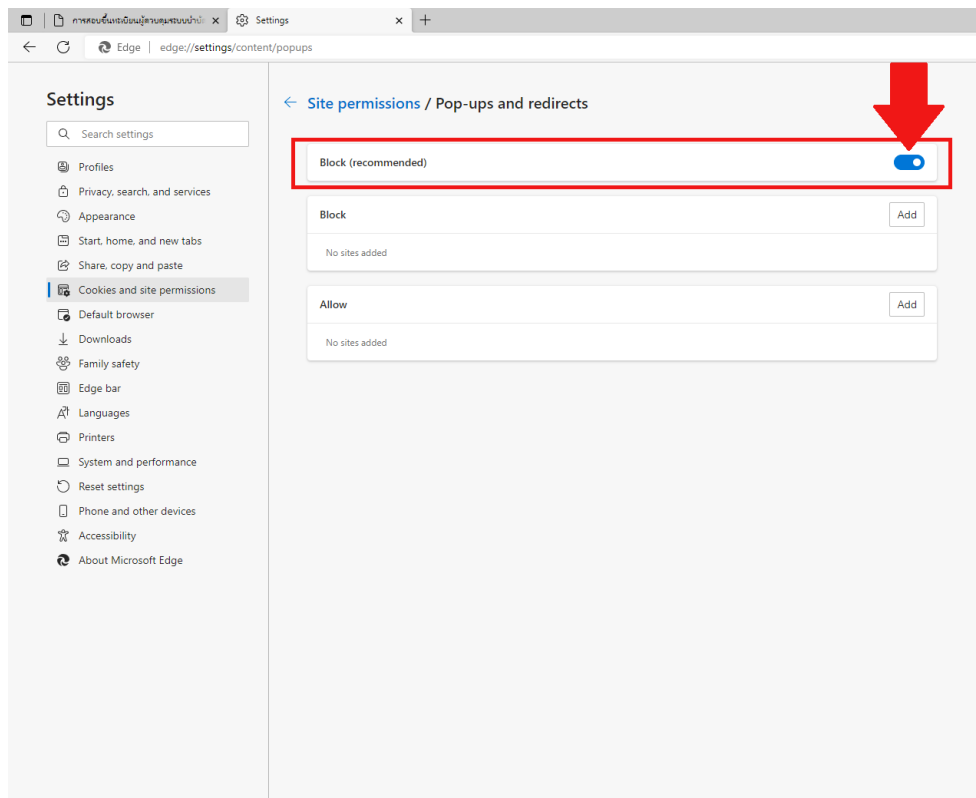

5. ในกรณีที่ลงทะเบียนสมัครสอบแล้ว ไม่สามารถพิมพ์ใบสมัครสอบและใบชำระเงินได้ ให้แก้ไข Block pop-ups โดยทำตามขั้นตอนดังนี้

5.1. โปรแกรม Microsoft edge

- เข้าไปที่เมนูเครื่องหมาย ... มุมบนขวาของหน้าต่าง ---> Settings ---> Cookies and site permissions ---> Pop-ups and redirects
- ปิดหัวข้อ Block (recommended)