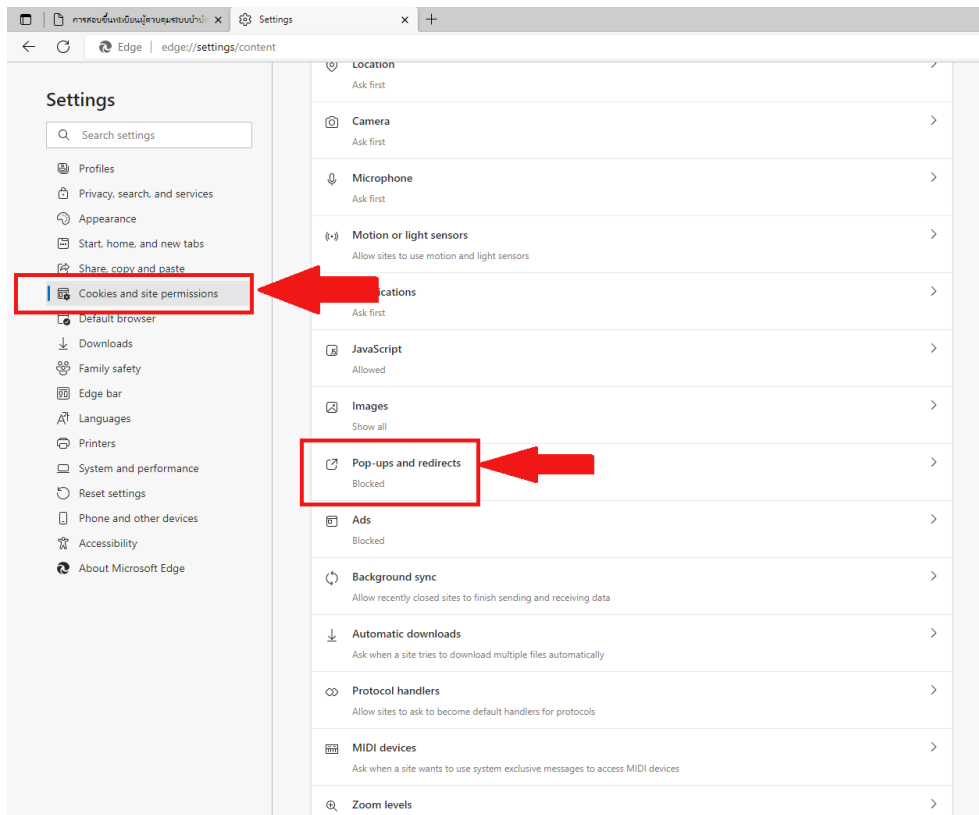

5. ในกรณีที่ลงทะเบียนสมัครสอบแล้ว ไม่สามารถพิมพ์ใบสมัครสอบและใบชำระเงินได้ ให้แก้ไข Block pop-ups โดยทำตามขั้นตอนดังนี้

5.1. โปรแกรม Microsoft edge

- เข้าไปที่เมนูเครื่องหมาย ... มุมบนขวาของหน้าต่าง ---> Settings ---> Cookies and site permissions ---> Pop-ups and redirects
- ปิดหัวข้อ Block (recommended)