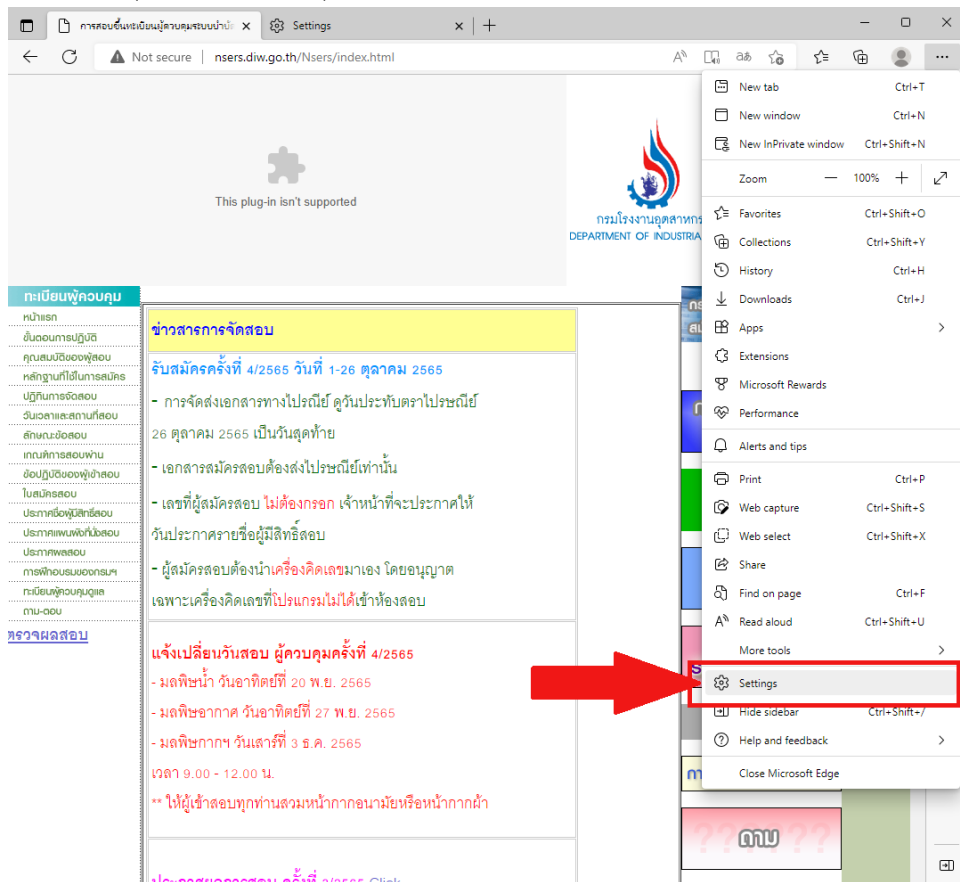

5. ในกรณีที่ลงทะเบียนสมัครสอบแล้ว ไม่สามารถพิมพ์ใบสมัครสอบและใบชำระเงินได้ ให้แก้ไข Block pop-ups โดยทำตามขั้นตอนดังนี้

5.1. โปรแกรม Microsoft edge

- เข้าไปที่เมนูเครื่องหมาย ... มุมบนขวาของหน้าต่าง ---> Settings ---> Cookies and site permissions ---> Pop-ups and redirects
- ปิดหัวข้อ Block (recommended)