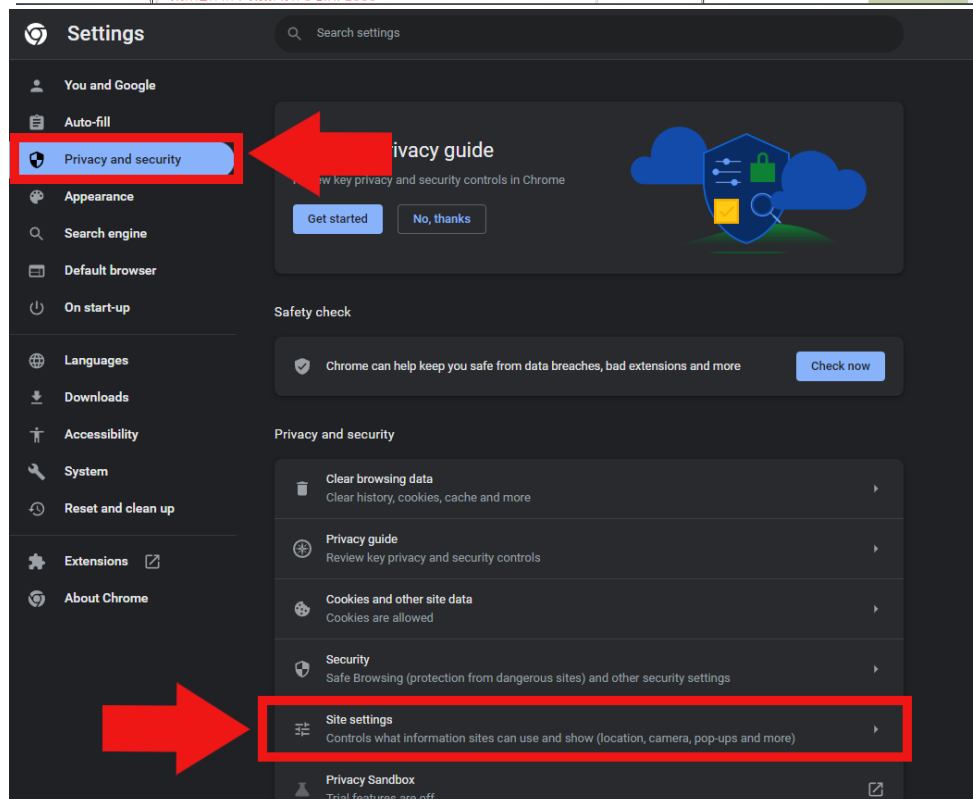

5. ในกรณีที่ลงทะเบียนสมัครสอบแล้ว ไม่สามารถพิมพ์ใบสมัครสอบและใบชำระเงินได้ ให้แก้ไข Block pop-ups โดยทำตามขั้นตอนดังนี้

5.1. โปรแกรม Microsoft edge

- เข้าไปที่เมนูเครื่องหมาย ... มุมบนขวาของหน้าต่าง ---> Settings ---> Cookies and site permissions ---> Pop-ups and redirects
- ปิดหัวข้อ Block (recommended)

5.2. โปรแกรม Google Chrome

- เข้าไปที่เมนูเครื่องหมาย ...  ที่มุมบนขวาของหน้าต่าง ---> Settings ---> Privacy and security ---> Site settings ---> Pop-ups and redirects
- เลือกหัวข้อ Site can send popups and use redirects