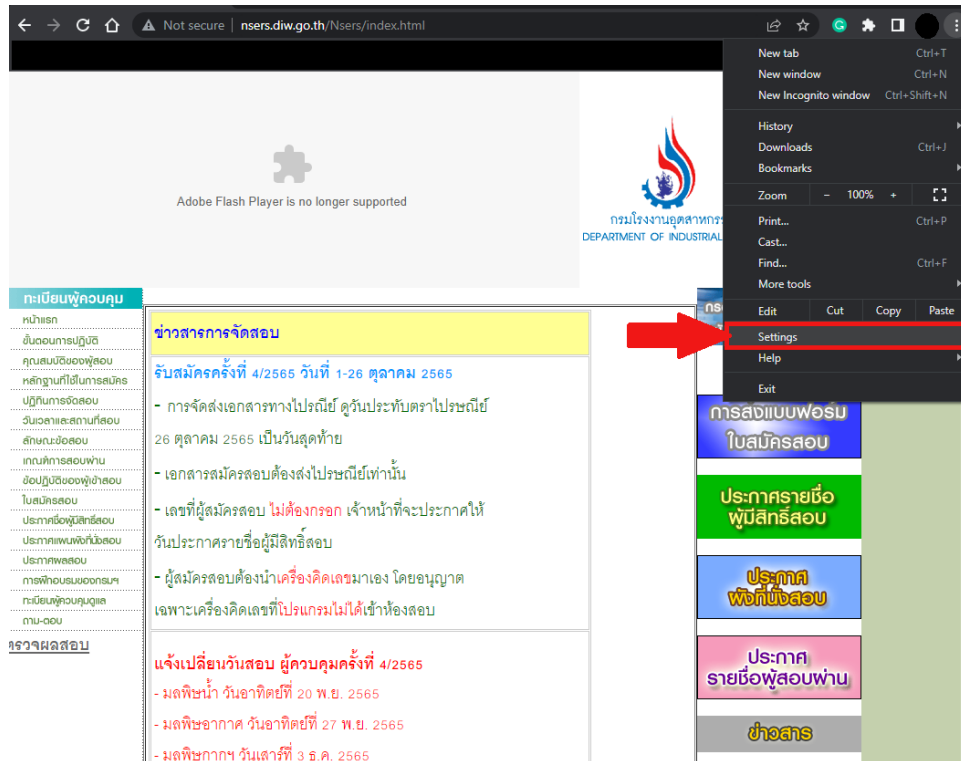

5. ในกรณีที่ลงทะเบียนสมัครสอบแล้ว ไม่สามารถพิมพ์ใบสมัครสอบและใบชำระเงินได้ ให้แก้ไข Block pop-ups โดยทำตามขั้นตอนดังนี้

5.1. โปรแกรม Microsoft edge

- เข้าไปที่เมนูเครื่องหมาย ... มุมบนขวาของหน้าต่าง ---> Settings ---> Cookies and site permissions ---> Pop-ups and redirects
- ปิดหัวข้อ Block (recommended)

5.2. โปรแกรม Google Chrome

- เข้าไปที่เมนูเครื่องหมาย ...  ที่มุมบนขวาของหน้าต่าง ---> Settings ---> Privacy and security ---> Site settings ---> Pop-ups and redirects
- เลือกหัวข้อ Site can send popups and use redirects